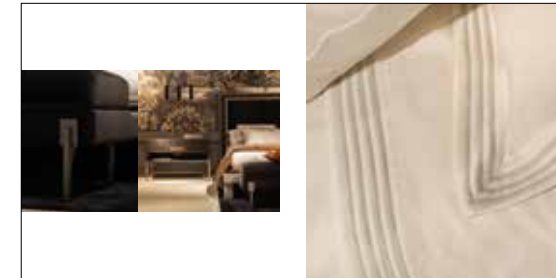

Pag. 12-13
TURPAN 180 Banquette: Britney-Dusk Fog
HESTON 105 Comodino/Night Stand
Laccato/Lacquered

Federa 4 Volant/Pillow with 4 Borders:
Saint Cloud-Gesso
Bands: Saint Cloud-Madreperla