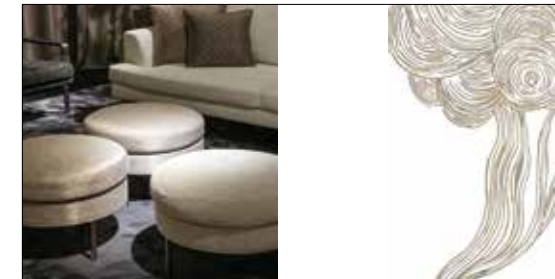

Pag. 26-27
DANCALIA Poltrona in Metallo/Metal Armchair: Trace-Iceland Shore
Cuscino/Cushion: Britney-Bat
GRAN DESIERTO 240 Divano/Sofa: Kells-Chalk
Cuscino/Cushion: Citylights-Mauve
Cuscino/Cushion: Durham-Mauve
ADRAR 135 Pouf Quadrato/Square Pouf: Britney-Arab Horse