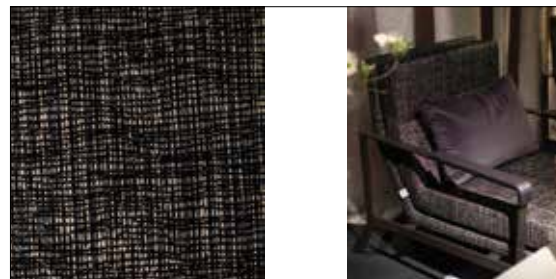

Pag. 28-29
Tessuto/Fabric: Trace-Iceland Shore

DANCALIA Poltrona in Metallo/Metal Armchair: Trace-Iceland Shore
Cuscino/Cushion: Britney-Bat