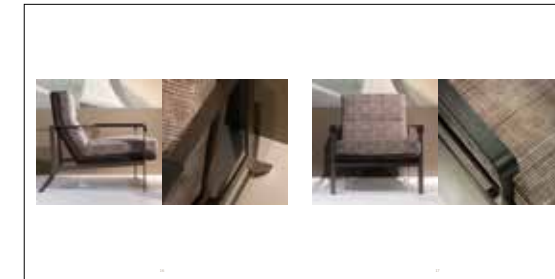

Pag. 16-17

DANCALIA Poltrona in Metallo/Metal Armchair: Rive Gauche-Sand Ash, Solitaire-Pellettier